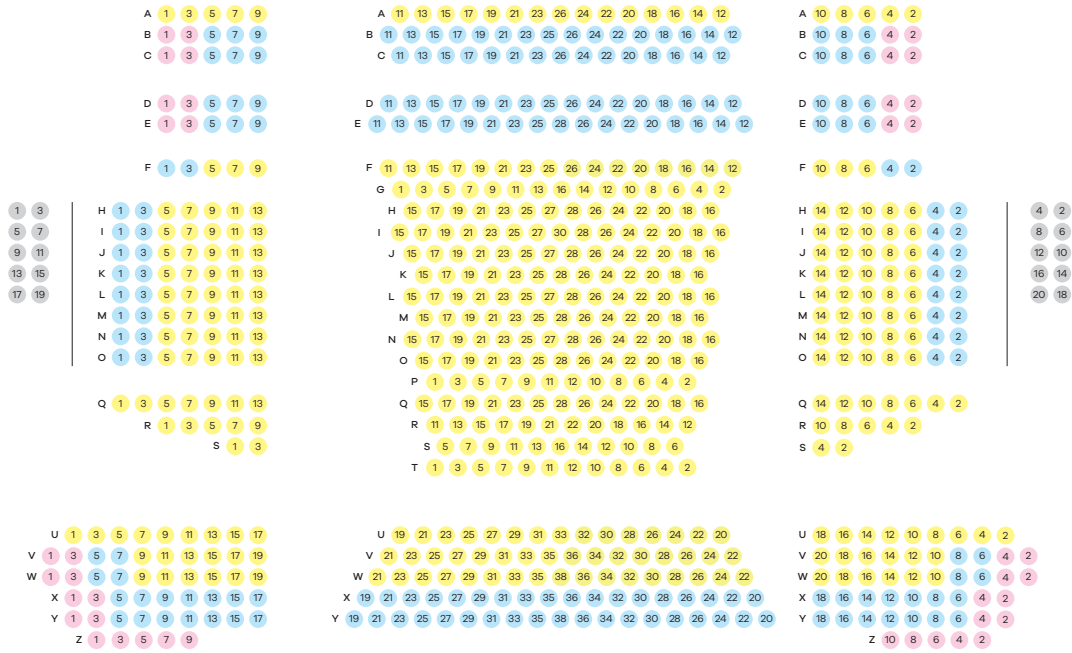

Zaalplan Dans

Podium

Parterre

Balkon 1

Balkon 2

- Rang 1
- Rang 2
- Rang 3
- Extra plaatsen bij uitverkochte voorstellingen
- Plaatsen voor rolstoelgebruikers

Voortaan krijgen concerten en dansvoorstellingen een verschillend zaalplan, zo kunnen we de prijs van uw ticket nog beter afstemmen op de kwaliteit van uw plaats in de zaal. Daarnaast zijn de nieuwe zaalplannen ook eenvoudiger. Omwille van de akoestische troeven van de Concertzaal voegden we rang 3 en rang 4 samen tot een nieuwe 3e rang bij muziekvoorstellingen. Bij dansvoorstellingen bepaalden de zichtlijnen de hertekening van de verschillende rangen. Op basis van het hertekende zaalplan kwamen we tot een vernieuwde prijsstructuur met 3 rangen.