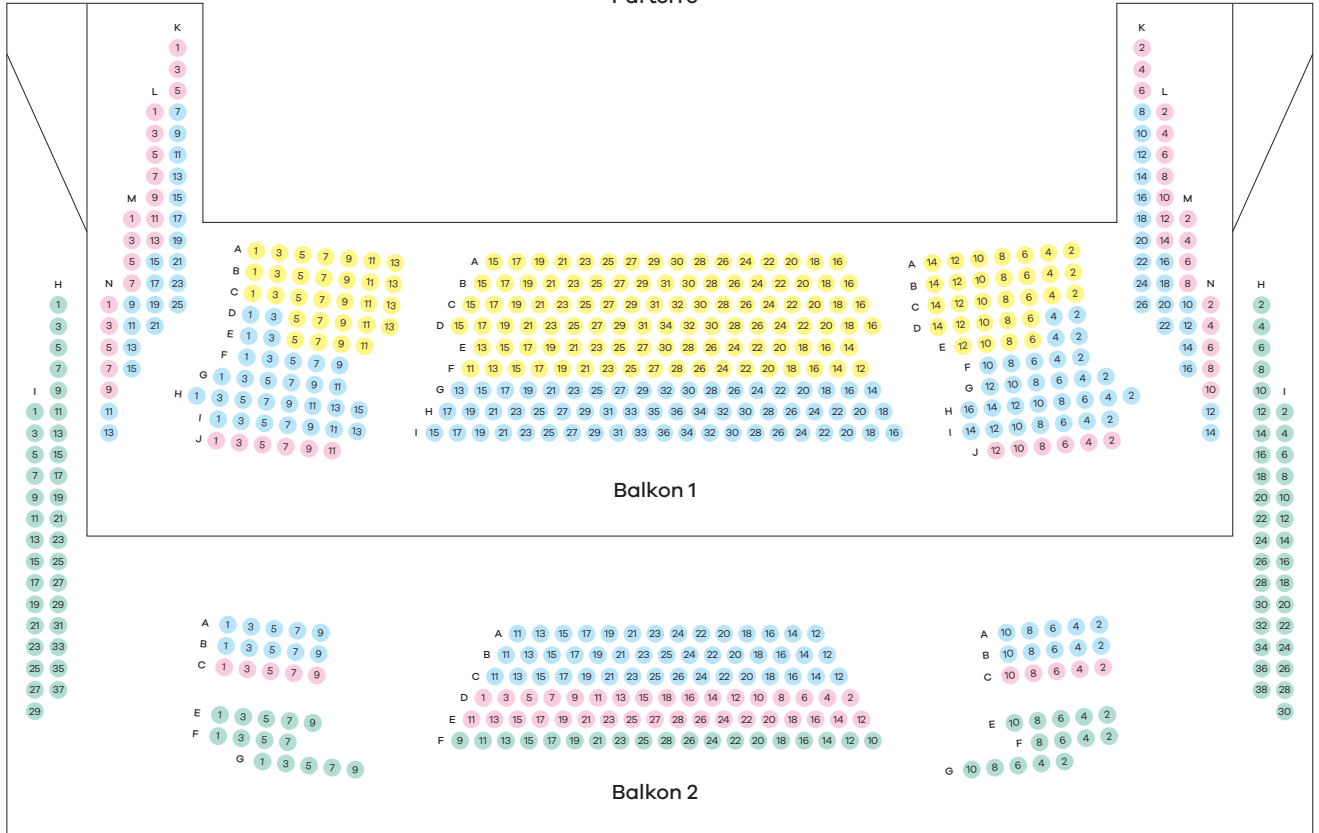

Zaalplan Dans

Podium

Parterre

Balkon 1

Balkon 2

- Rang 1
- Rang 2
- Rang 3
- Extra plaatsen bij uitverkochte voorstellingen
- Plaatsen voor rolstoelgebruikers

Voortaan krijgen concerten en dansvoorstellingen een verschillend zaalplan, zo kunnen we de prijs van uw ticket nog beter afstemmen op de kwaliteit van uw plaats in de zaal. Daarnaast zijn de nieuwe zaalplannen ook eenvoudiger. Omwille van de akoestische troeven van de Concertzaal voegden we rang 3 en rang 4 samen tot een nieuwe 3e rang bij muziekvoorstellingen. Bij dansvoorstellingen bepaalden de zichtlijnen de hertekening van de verschillende rangen. Op basis van het hertekende zaalplan kwamen we tot een vernieuwde prijsstructuur met 3 rangen.